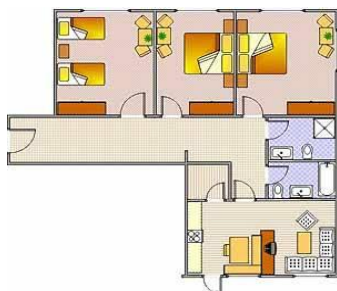

## Apartmenty:

**Typ A pro 8 osob (č. 1,3,4,6, 7-tento apartmán je v podkroví):** cca 100 m<sup>2</sup>, velká kuchyň, obývací část s rozkládacím gaučem pro 2 osoby, 2x 3-lůžková ložnice, koupelna s vanou, WC, předsíň, balkon ( v podkroví balkon není )

**Typ B pro 5 osob (č. 2,5): cca 60 m<sup>2</sup>,** kuchyň, obývací část s rozkládacím gaučem, 1x 3-lůžková ložnice, sprcha + WC, předsíň, balkon

**Typ C pro 6 osob: cca 100 m<sup>2</sup> (č.8),** v přízemí, obývací část s kuchyňskou linkou, 2x ložnice s manželským lůžkem, 1x ložnice s 2 oddělenými lůžky, 1x sprcha s WC, 1x koupelna s vanou, WC, předsíň, terasa